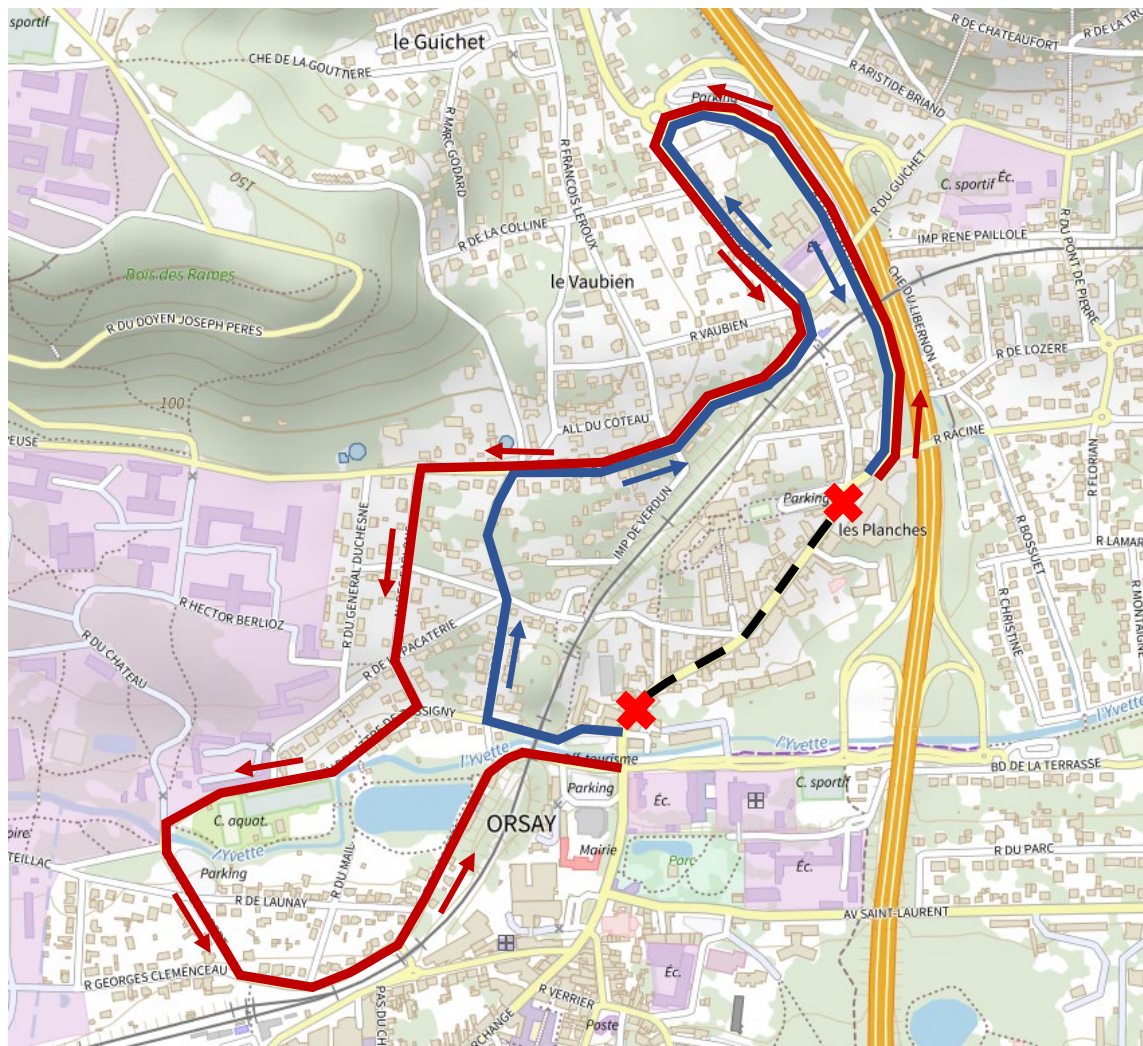

REHABILITATION DE L'ANTENNE INTERCOMMUNALE DES EAUX USEES RUE CHARLES DE GAULLE A ORSAY

Déviations – Véhicules légers et poids lourds

Sens de déviation :

- Nord → Sud
- Sud → Nord

Rue barrée à la circulation :

REHABILITATION DE L'ANTENNE INTERCOMMUNALE DES EAUX USEES RUE CHARLES DE GAULLE A ORSAY

Déviations – Véhicules non autorisés sur RN118

Sens de déviation :

- Nord → Sud
- Sud → Nord

Rue barrée à la circulation :