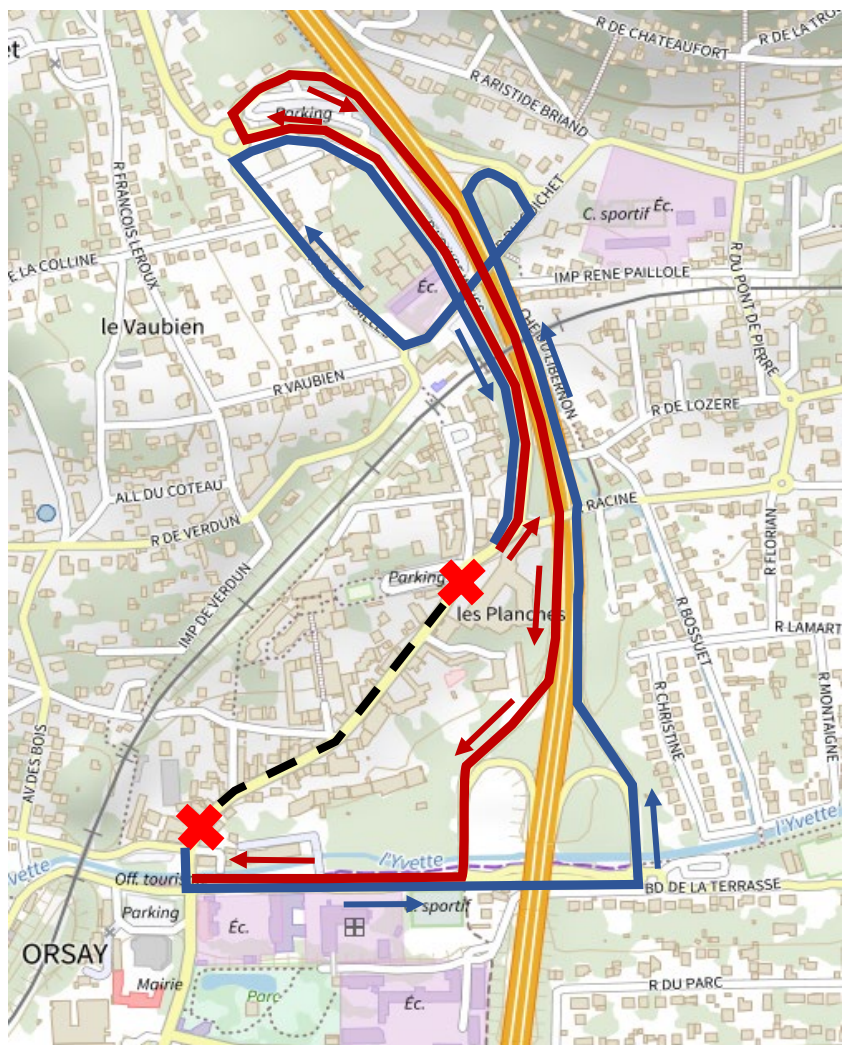

REHABILITATION DE L'ANTENNE INTERCOMMUNALE DES EAUX USEES RUE CHARLES DE GAULLE A ORSAY

Déviations – Véhicules légers et poids lourds

Sens de déviation :

- Nord → Sud
- Sud → Nord

Rue barrée à la circulation :

REHABILITATION DE L'ANTENNE INTERCOMMUNALE DES EAUX USEES RUE CHARLES DE GAULLE A ORSAY

Déviations – Véhicules non autorisés sur RN118

Sens de déviation :

- Nord → Sud
- Sud → Nord

Rue barrée à la circulation :